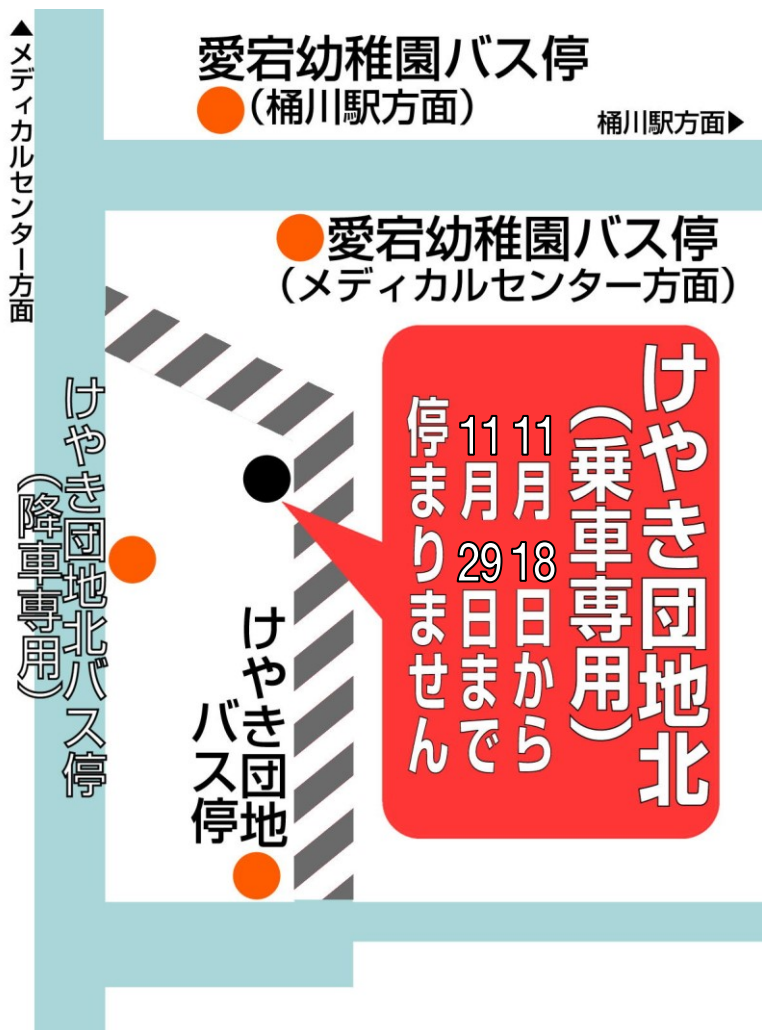

2024年

11月18日より29日まで
(月曜日) (金曜日)

けやき団地北（乗車専用）バス停

一時休止のお知らせ

毎度ご乗車ありがとうございます。けやき団地北（乗車専用）バス停は道路工事のため11月18日（月）より29日（金）まで一時休止・迂回のためご乗車になれません。

上記期間中は、けやき団地バス停または愛宕幼稚園バス停よりご乗車ください。

なお、けやき団地北（降車専用）バス停は期間中もお降りになれます。