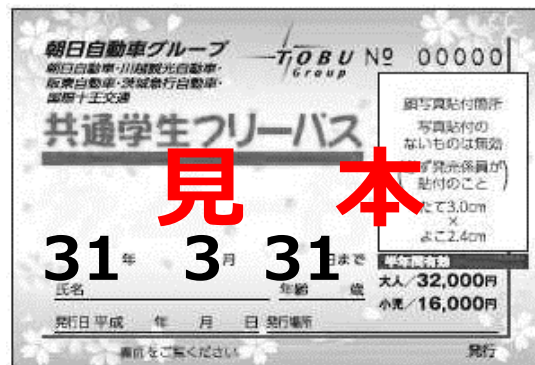

朝日自動車グループ 「共通学生フリーパス」

これ1枚で朝日自動車グループ5社※1の全路線※2が乗り放題！！

※1…朝日自動車(株)・川越観光自動車(株)・阪東自動車(株)・茨城急行自動車(株)・国際十王交通(株)の5社でご利用いただけます。

※2…『別紙』に記載する路線を除きます。

※ご購入の前に必ず以下の内容をご確認下さい。

【発売金額】

中学生・高校生・大学生

半年定期：32,000円

小学生以下

半年定期：16,000円

【発売券種・通用期間】

半年定期：平成30年10月1日～平成31年3月31日

※お支払いは現金のみとさせていただきます。

【購入時に必要なもの】

①証明写真

運転免許証サイズ（脱帽・上三分身）/たて約3.0cm×よこ約2.4cm

※素顔がはっきり分かる写真をご用意ください。

②通学証明書または通学定期券発行控えのある学生証を持参のうえコピーをお持ち下さい。（発売窓口ではコピーいたしかねます。）

※学校指定の通学証明書の書式がない場合は、購入申込書の所定欄に記入をして頂き、学校印を押したもので可といたします。

①、②の2点がそろわない場合は発行をいたしかねます。

【発売期間】

■平成30年9月17日～平成30年10月31日

※購入の時期に関わらず、通用開始日は平成30年10月1日となります。

【お問い合わせ】

朝日自動車株式会社

越谷営業所 ☎048-970-5170・菖蒲営業所 ☎0480-87-2161・加須営業所 ☎0480-61-7330
杉戸営業所 ☎0480-34-8001・久喜営業所 ☎0480-24-3902・本庄営業所 ☎0495-21-7703
太田営業所 ☎0276-48-3626・境営業所 ☎0280-87-0780

川越観光自動車株式会社

森林公園営業所 ☎0493-56-2001

阪東自動車株式会社

我孫子営業所 ☎04-7185-2771

茨城急行自動車株式会社

松伏営業所 ☎048-992-0031・野田営業所 ☎04-7122-1595・古河営業所 ☎0280-33-0787

国際十王交通株式会社

熊谷営業所 ☎048-521-3560・伊勢崎営業所 ☎0270-23-5244