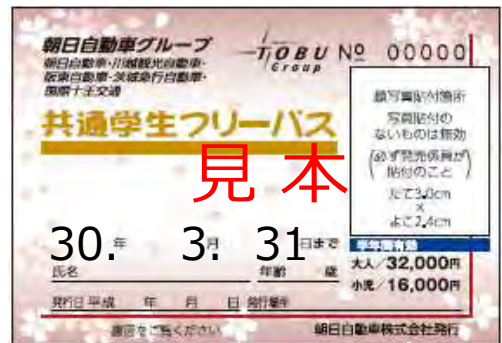

## 【発売金額】

中学生・高校生・大学生

一年定期は発行いたしません ※一年定期の発売は平成30年3月を予定しておします。

半年定期：32,000円

小学生以下

一年定期は発行いたしません

半年定期：16,000円