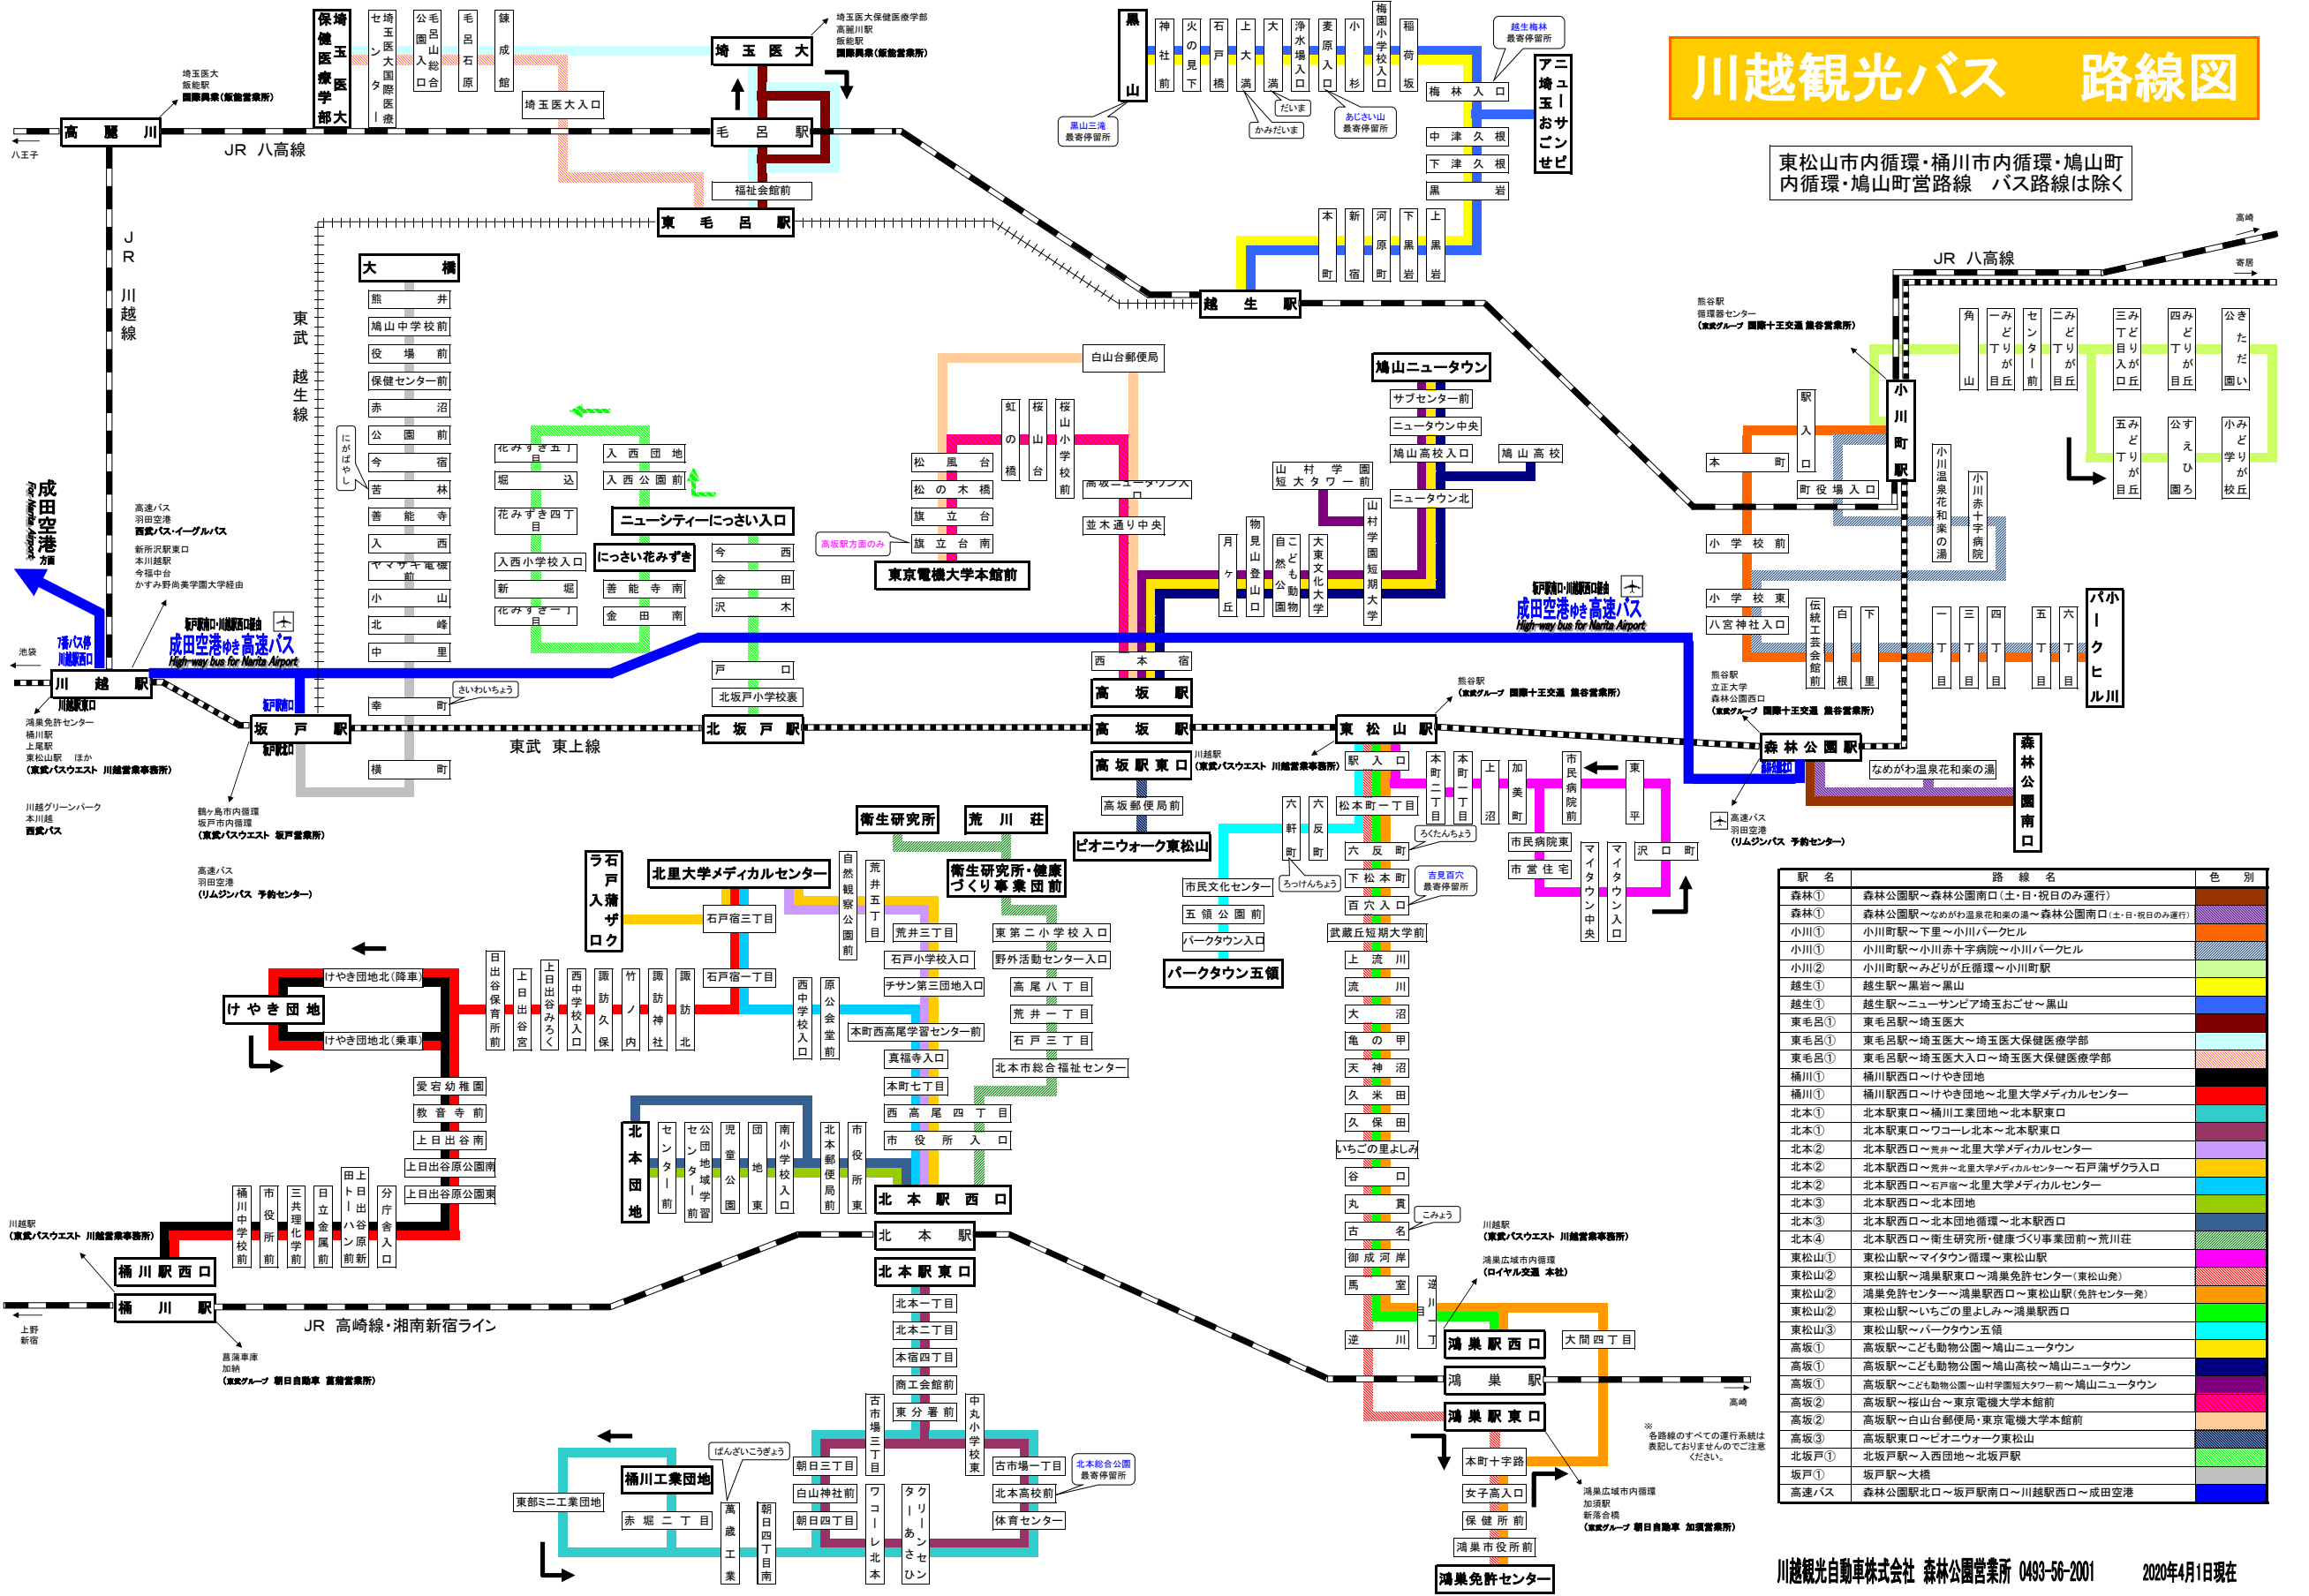

川越観光バス 路線図

東松山市内循環・桶川市内循環・鳩山町内循環・鳩山町営路線 バス路線は除く

駅名	路線名	色別
森林①	森林公園駅～森林公園南口(土・日・祝日のみ運行)	
森林②	森林公園駅～なまがわ温泉花和楽の湯～森林公園南口(土・日・祝日のみ運行)	
小川①	小川町駅～下里～小川パークビル	
小川③	小川町駅～小川赤十字病院～小川パークビル	
小川②	小川町駅～みどりが丘循環～小川町駅	
越生①	越生駅～黒岩～黒山	
越生②	越生駅～ニューサンパ埼玉おごせ～黒山	
東毛呂①	東毛呂駅～埼玉医大	
東毛呂②	東毛呂駅～埼玉医大～埼玉医大保健医療学部	
東毛呂③	東毛呂駅～埼玉医大入口～埼玉医大保健医療学部	
桶川①	桶川駅西口～けやき団地	
桶川②	桶川駅西口～けやき団地～北里大学メディカルセンター	
北本①	北本駅東口～桶川工業団地～北本駅東口	
北本②	北本駅西口～ワコーレ北本～北本駅東口	
北本③	北本駅西口～荒井～北里大学メディカルセンター	
北本④	北本駅西口～荒井～北里大学メディカルセンター～石戸端ザックラ入口	
北本⑤	北本駅西口～北本団地	
北本⑥	北本駅西口～北本団地循環～北本駅西口	
北本⑦	北本駅西口～衛生研究所・健康づくり事業団前～荒川荘	
東松山①	東松山駅～マイタウン循環～東松山駅	
東松山②	東松山駅～鴻巣駅東口～鴻巣免許センター(東松山発)	
東松山③	鴻巣免許センター～東松山駅西口～東松山駅(免許センター発)	
東松山④	東松山駅～いちごの里よしみ～鴻巣駅西口	
東松山⑤	東松山駅～パークタウン五領	
高坂①	高坂駅～こども動物公園～鳩山ニュータウン	
高坂②	高坂駅～桜山台～東京電機大学本館前	
高坂③	高坂駅～白山台郵便局・東京電機大学本館前	
高坂④	高坂駅東口～ピオニオーク東松山	
北坂戸①	北坂戸駅～入西団地～北坂戸駅	
坂戸①	坂戸駅～大橋	
高松バス	森林公園駅北口～坂戸駅南口～川越駅西口～成田空港	