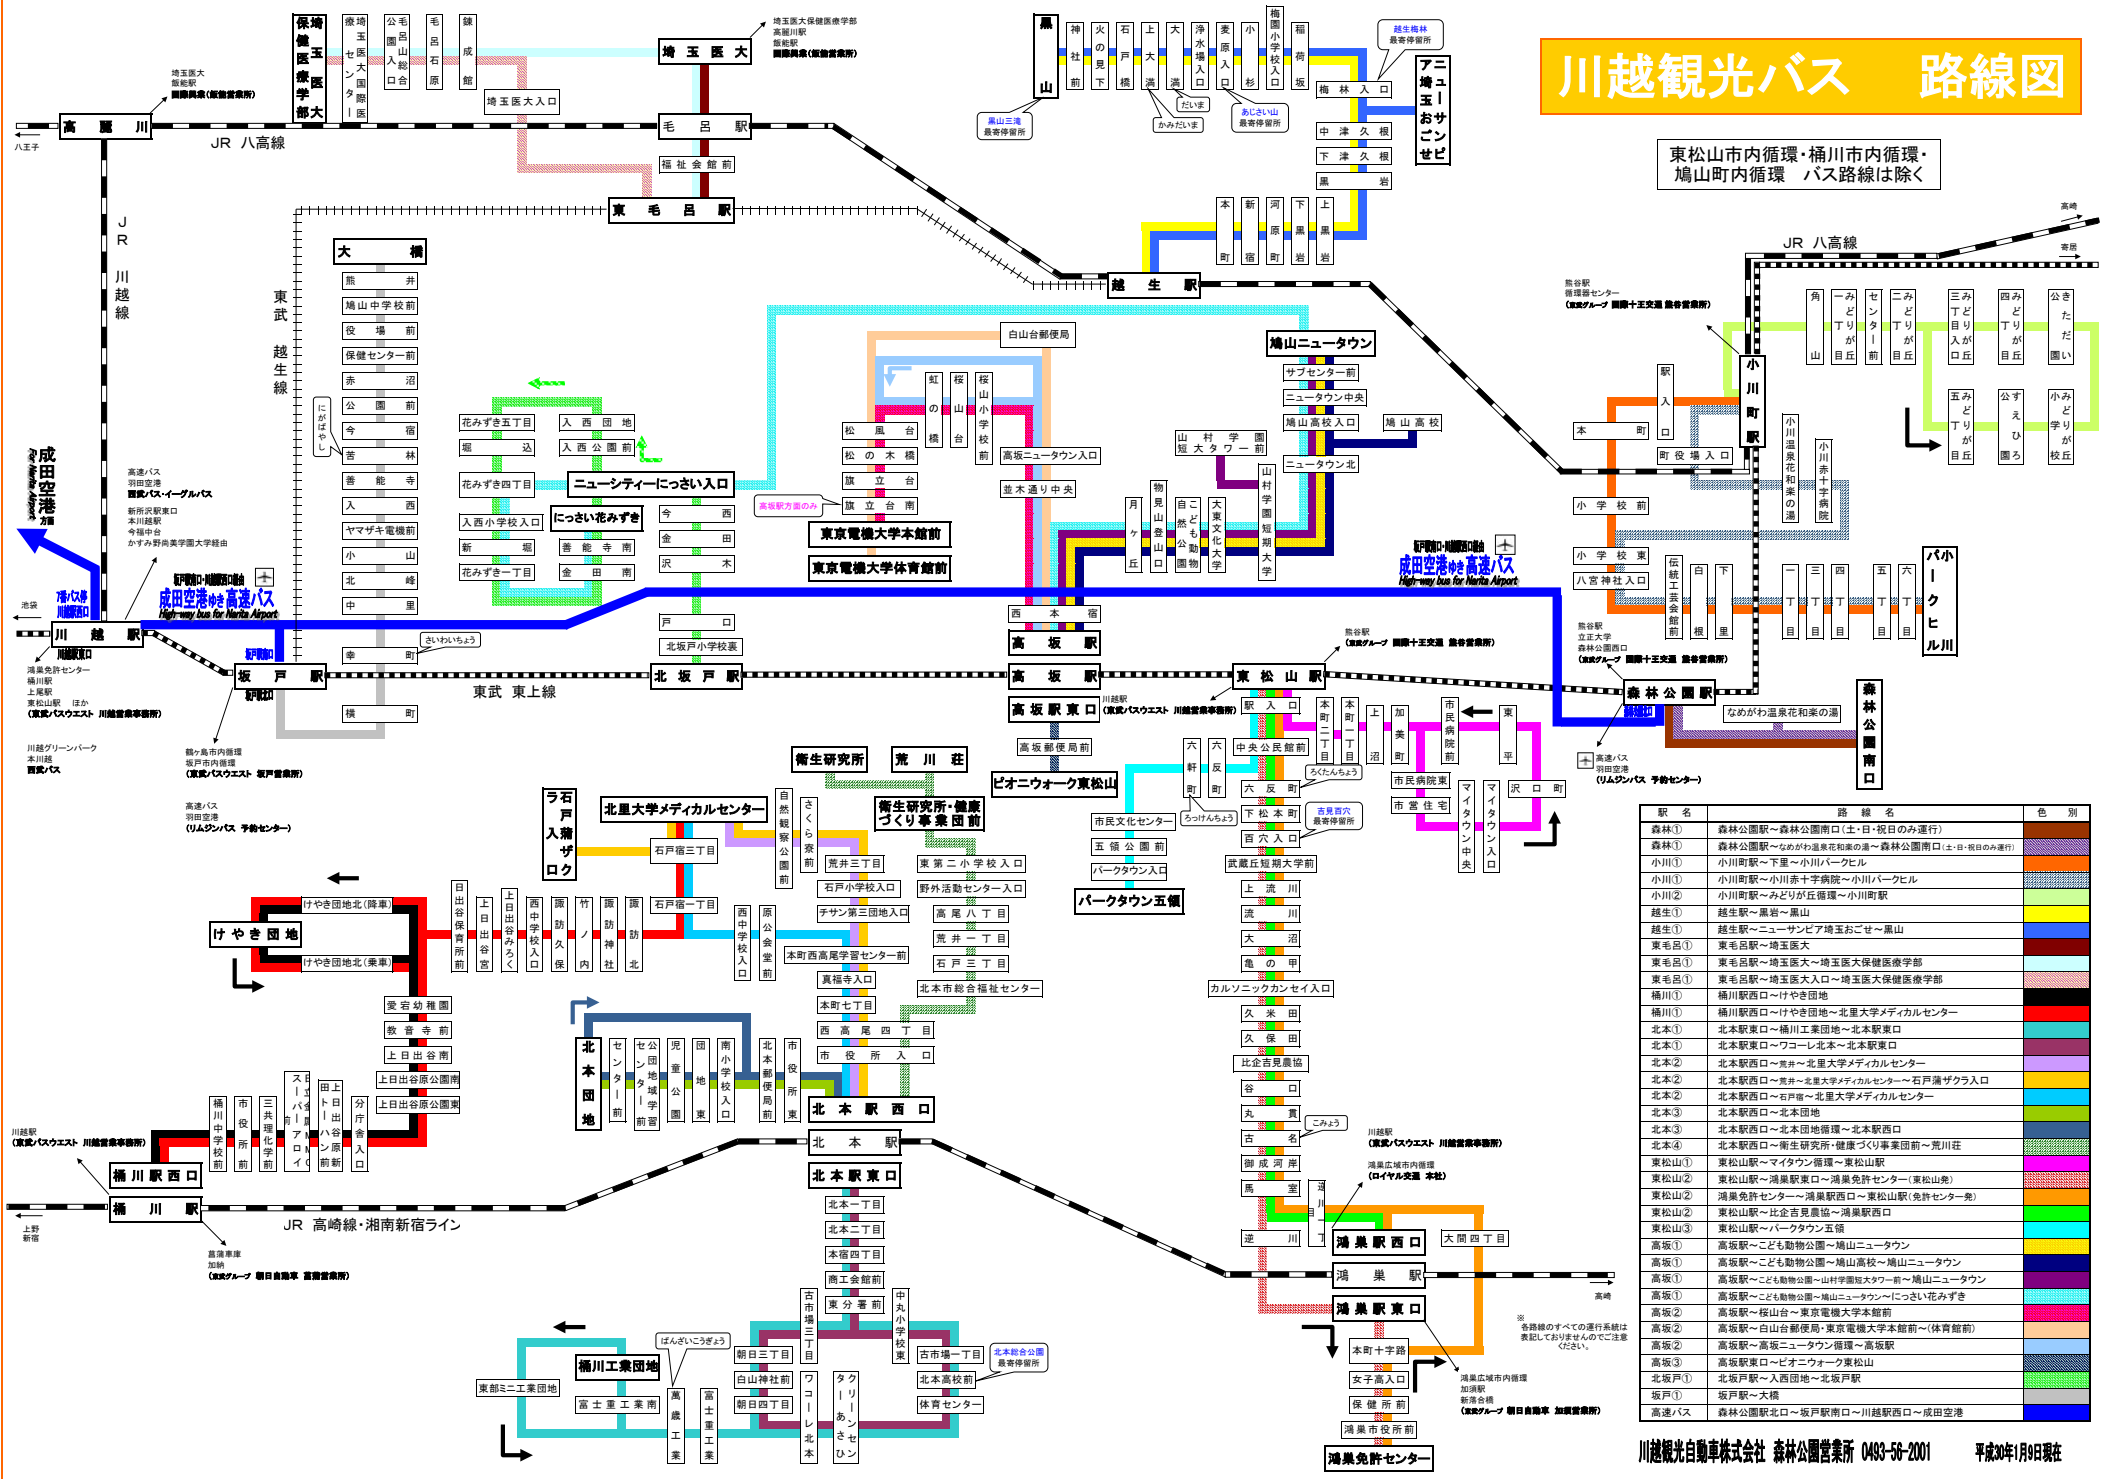

川越観光バス 路線図

東松山市内循環・桶川市内循環・鳩山町内循環 バス路線は除く

駅名	路線名	色別
森林公園駅	森林公園駅～森林公園南口(土・日・祝日のみ運行)	
森林①	森林公園駅～なめがわ温泉花和楽の湯～森林公園南口(土・日・祝日のみ運行)	
小川①	小川町駅～下里～小川パークビル	
小川②	小川町駅～小川赤十字病院～小川パークビル	
小川③	小川町駅～みどりが丘緑地～小川町駅	
超生①	超生駅～黒岩～黒山	
超生②	超生駅～ニューサンピア埼玉おごせ～黒山	
東毛呂①	東毛呂駅～埼玉大入口～埼玉大保健医療学部	
東毛呂②	東毛呂駅～埼玉大入口～埼玉大保健医療学部	
桶川①	桶川駅西口～けやき団地	
桶川②	桶川駅西口～けやき団地～北里大学メディカルセンター	
北本①	北本駅東口～桶川工業団地～北本駅東口	
北本②	北本駅東口～ワコール北本～北本駅東口	
北本③	北本駅西口～寛井～北里大学メディカルセンター	
北本④	北本駅西口～寛井～北里大学メディカルセンター	
北本⑤	北本駅西口～北本団地	
北本⑥	北本駅西口～北本団地～北本駅西口	
北本⑦	北本駅西口～北本団地～北本駅西口	
北本⑧	北本駅西口～北本団地～北本駅西口	
東松山①	東松山駅～マイタウン循環～東松山駅	
東松山②	東松山駅～鴻巣駅東口～鴻巣免許センター(東松山発)	
東松山③	東松山駅～鴻巣駅東口～東松山駅(免許センター発)	
東松山④	東松山駅～比企吉見産協～鴻巣駅東口	
東松山⑤	東松山駅～パークタウン五箇	
高坂①	高坂駅～こども動物公園～鳩山ニュータウン	
高坂②	高坂駅～こども動物公園～鳩山高校～鳩山ニュータウン	
高坂③	高坂駅～こども動物公園～山手園地大タワー前～鳩山ニュータウン	
高坂④	高坂駅～こども動物公園～鳩山ニュータウン～つつし花みずき	
高坂⑤	高坂駅～桜山台～東京電機大学本館前	
高坂⑥	高坂駅～白山台郵便局～東京電機大学本館前(体育館前)	
高坂⑦	高坂駅～高坂ニュータウン循環～高坂駅	
高坂⑧	高坂駅東口～ピオニウォーク東松山	
北坂戸①	北坂戸駅～入西団地～北坂戸駅	
坂戸①	坂戸駅～大橋	
桶川免許センター	桶川免許センター	