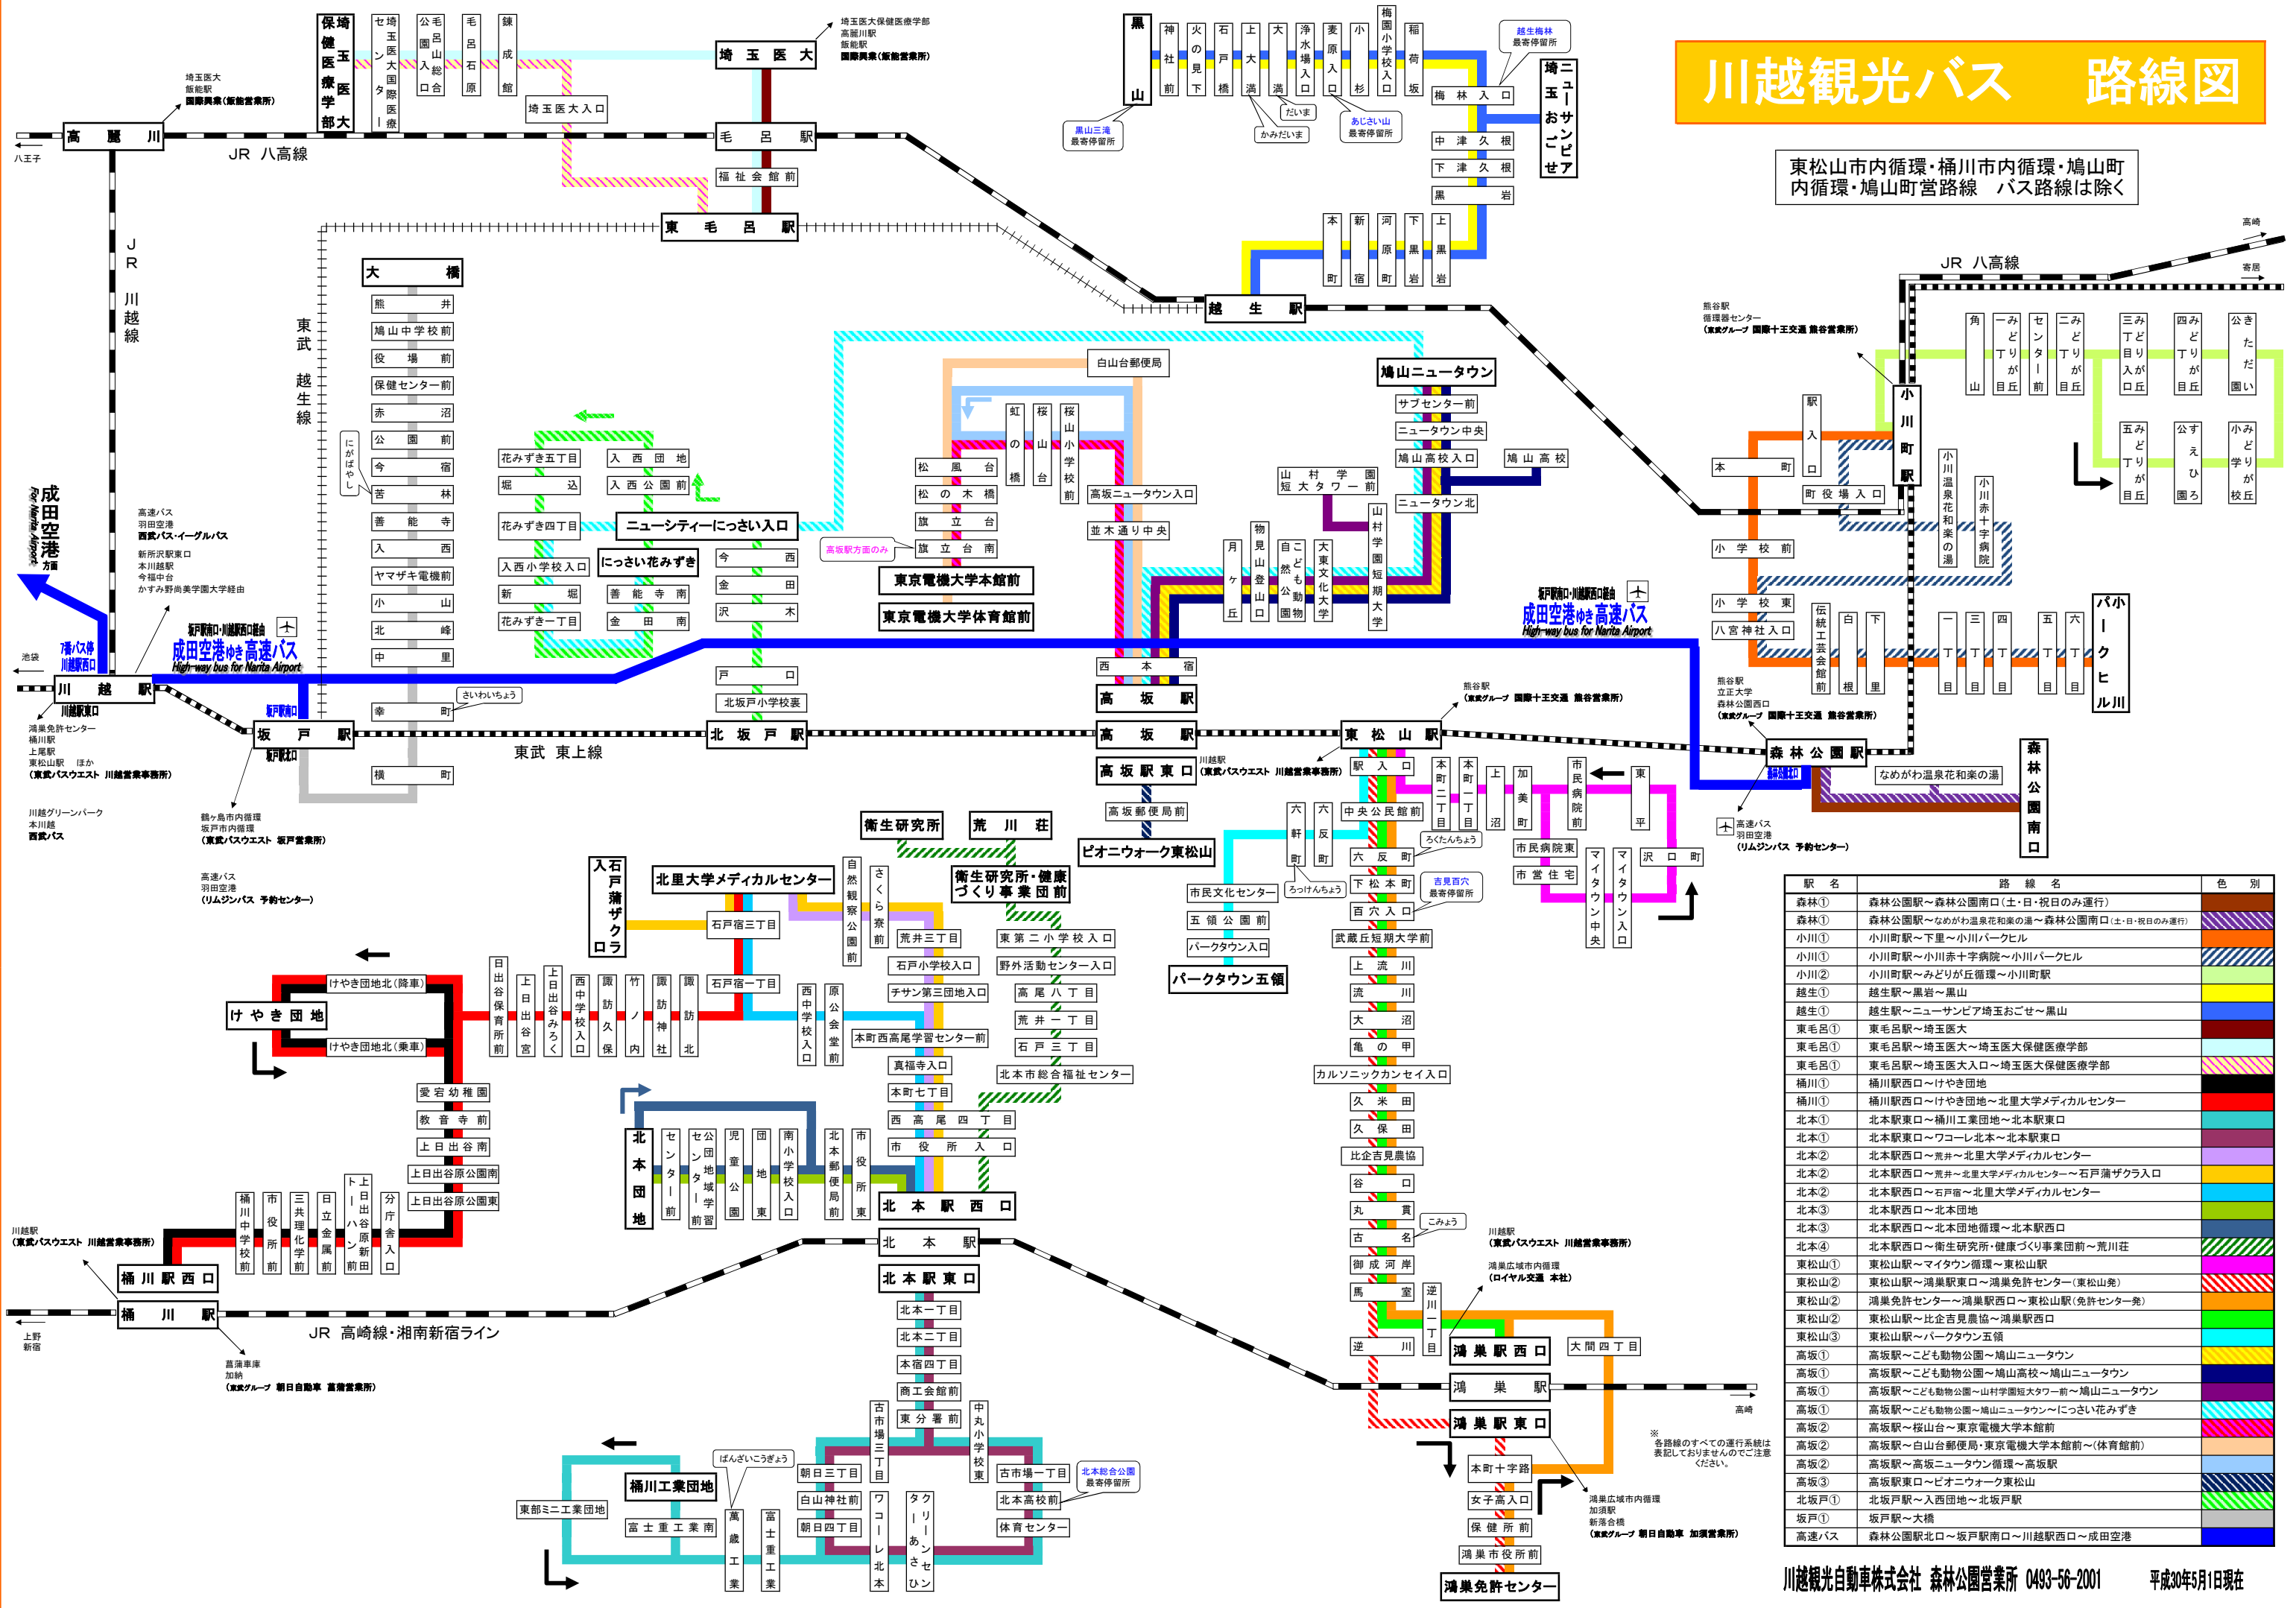

川越観光バス 路線図

東松山市内循環・桶川市内循環・鳩山町内循環・鳩山町営路線 バス路線は除く

駅名	路線名	色別
森林①	森林公園駅～森林公園南口(土・日・祝日のみ運行)	
森林①	森林公園駅～なめがわ温泉花和楽の湯～森林公園南口(土・日・祝日のみ運行)	
小川①	小川町駅～下里～小川パークヒル	
小川①	小川町駅～小川赤十字病院～小川パークヒル	
小川②	小川町駅～みどりが丘循環～小川町駅	
越生①	越生駅～黒岩～黒山	
越生①	越生駅～ニューサンピア埼玉おごせ～黒山	
東毛呂①	東毛呂駅～埼玉医大	
東毛呂①	東毛呂駅～埼玉医大～埼玉医大保健医療学部	
東毛呂①	東毛呂駅～埼玉医大入口～埼玉医大保健医療学部	
桶川①	桶川駅西口～けやき団地	
桶川①	桶川駅西口～けやき団地～北里大学メディカルセンター	
北本①	北本駅東口～桶川工業団地～北本駅東口	
北本①	北本駅東口～ワコーレ北本～北本駅東口	
北本②	北本駅西口～荒井～北里大学メディカルセンター	
北本②	北本駅西口～荒井～北里大学メディカルセンター～石戸蒲ザクラ入口	
北本②	北本駅西口～石戸宿～北里大学メディカルセンター	
北本③	北本駅西口～北本団地	
北本③	北本駅西口～北本団地循環～北本駅西口	
北本④	北本駅西口～衛生研究所・健康づくり事業団前～荒川荘	
東松山①	東松山駅～マイタウン循環～東松山駅	
東松山②	東松山駅～鴻巣駅東口～鴻巣免許センター(東松山発)	
東松山②	鴻巣免許センター～鴻巣駅西口～東松山駅(免許センター発)	
東松山②	東松山駅～比企吉見農協～鴻巣駅西口	
東松山③	東松山駅～パークタウン五領	
高坂①	高坂駅～こども動物公園～鳩山ニュータウン	
高坂①	高坂駅～こども動物公園～鳩山高校～鳩山ニュータウン	
高坂①	高坂駅～こども動物公園～山村学園短大タワー前～鳩山ニュータウン	
高坂①	高坂駅～こども動物公園～鳩山ニュータウン～こさい花みずき	
高坂②	高坂駅～桜山台～東京電機大学本館前	
高坂②	高坂駅～白山台郵便局～東京電機大学本館前(体育館前)	
高坂②	高坂駅～高坂ニュータウン循環～高坂駅	
高坂③	高坂駅東口～ピオニウォーク東松山	
北坂戸①	北坂戸駅～入西団地～北坂戸駅	
坂戸①	坂戸駅～大橋	
高速バス	森林公園駅北口～坂戸駅南口～川越駅西口～成田空港	